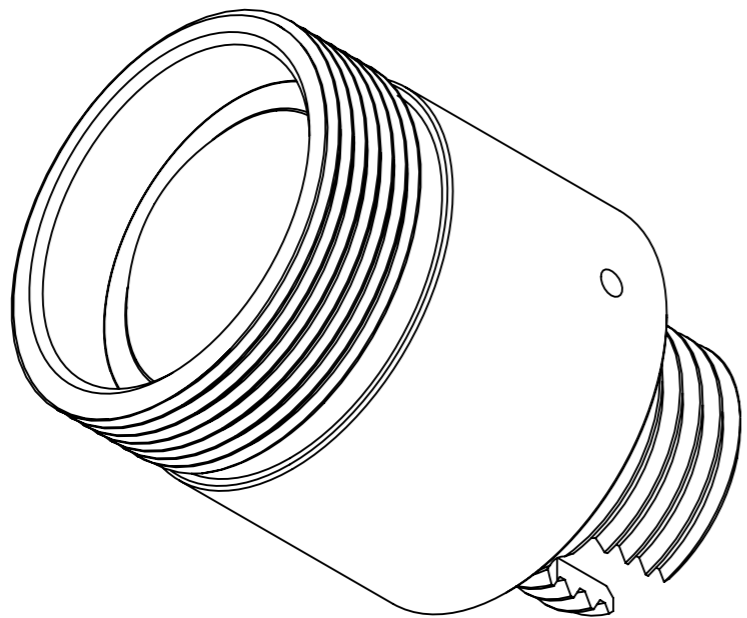

Distributor

info@amstechnologies.com
www.amstechnologies-webshop.com

Contact us

ITEM	Material	DESCRIPTION
1	LDA520	D-ZK3M MOLDED ASPHERE
2	3420016	SUS 304L HOUSING
3	3420002	SUS 304L FC/PC CONNECTORS

SECTION A-A

PART NUMBER	λ	ALIGNMENT FIBER	L1 (mm)	L2 ± 0.25 (mm)
FD805020405	405nm	C405	5.55	17.30
FD805020532	532nm	460HP	5.71	17.46
FD805020633	633nm	SM600	5.77	17.52
FD805020780	780nm	780HP	5.83	17.58
FD805021064	1064nm	HI 1060	5.89	17.64
FD805021310	1310nm	SMF-28e	5.94	17.69
FD805021550	1550nm	SMF-28e	5.98	17.73