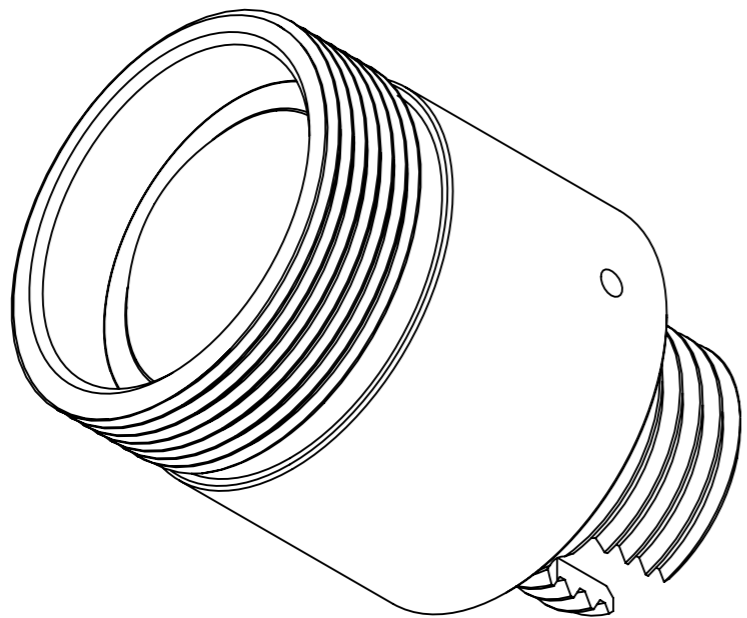

Distributor

 info@amstechnologies.com
 www.amstechnologies-webshop.com
Contact us

ITEM	Material	DESCRIPTION
1	LDA520	D-ZK3M MOLDED ASPHERE
2	3420016	SUS 304L HOUSING
3	3420002	SUS 304L FC/PC CONNECTORS

SECTION A-A

PART NUMBER	λ	ALIGNMENT FIBER	L1 (mm)	L2 ± 0.25 (mm)
FD805020405	405nm	C405	5.55	17.30
FD805020532	532nm	460HP	5.71	17.46
FD805020633	633nm	SM600	5.77	17.52
FD805020780	780nm	780HP	5.83	17.58
FD805021064	1064nm	HI 1060	5.89	17.64
FD805021310	1310nm	SMF-28e	5.94	17.69
FD805021550	1550nm	SMF-28e	5.98	17.73