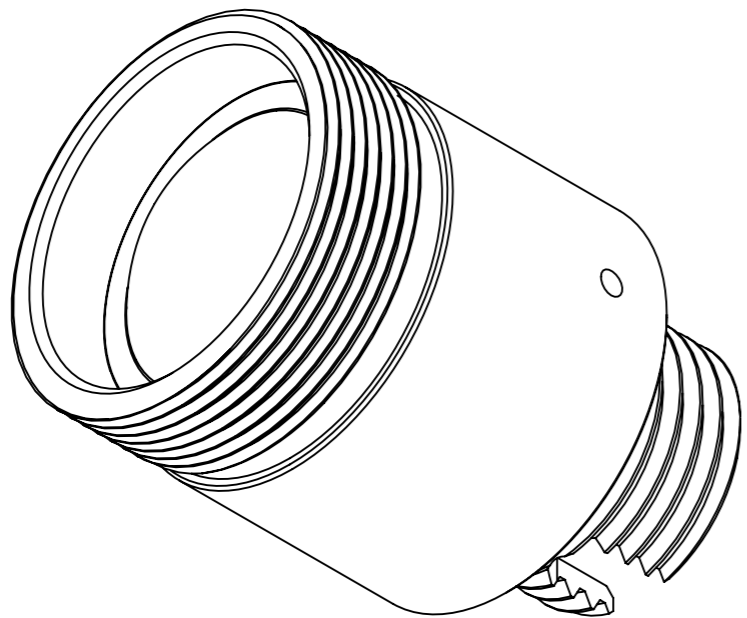

Distributor  
  
 info@amstechnologies.com  
 www.amstechnologies-webshop.com  
**Contact us** 

ITEM	Material	DESCRIPTION
1 LDA520	D-ZK3M	MOLDED ASPHERE
2 3420016	SUS 304L	HOUSING
3 3420002	SUS 304L	FC/PC CONNECTORS

SECTION A-A

PART NUMBER	$\lambda$	ALIGNMENT FIBER	L1 (mm)	L2 $\pm 0.25$ (mm)
FD805020405	405nm	C405	5.55	17.30
FD805020532	532nm	460HP	5.71	17.46
FD805020633	633nm	SM600	5.77	17.52
FD805020780	780nm	780HP	5.83	17.58
FD805021064	1064nm	HI 1060	5.89	17.64
FD805021310	1310nm	SMF-28e	5.94	17.69
FD805021550	1550nm	SMF-28e	5.98	17.73

DO NOT SCALE DRAWING.

DRAWING PROJECTION. 

 **GH Optics (Jiangsu) Co., Ltd.**  
www.ghoptics.cn

TITLE: Connectorized Collimators with FC/PC

DWG NO. **FD805020780**

NAME	DATE
DRAWN	
CHK'D	
APPV'D	

UNIT: mm    SIZE: A3    SHEET 1 OF 1    REV. A