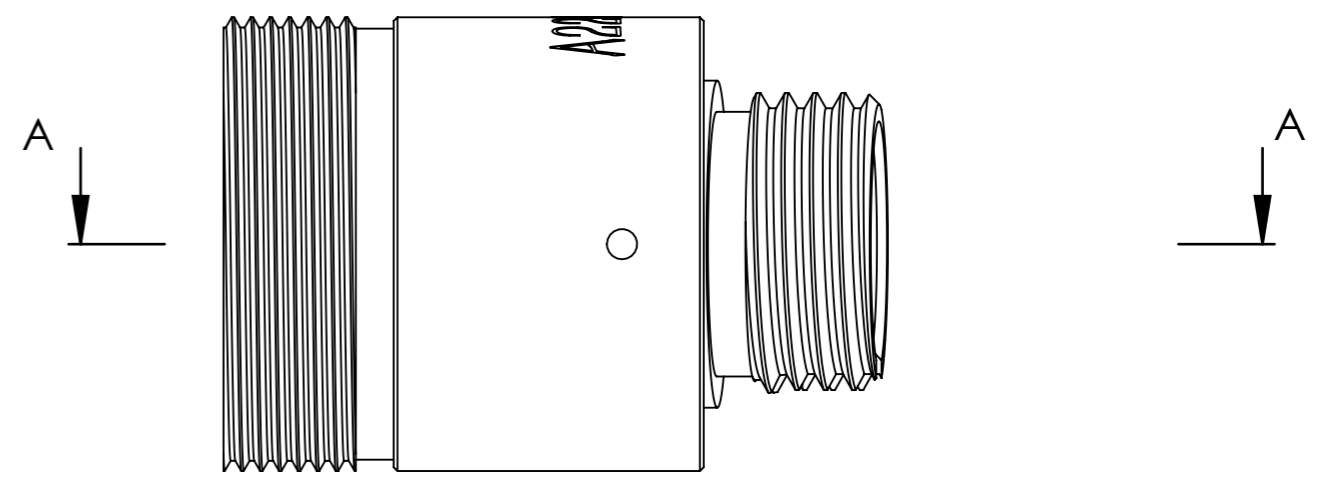

SECTION A-A

PART NUMBER	λ	ALIGNMENT FIBER	L1 (mm)	L2 ± 0.25 (mm)
FD805010405	405nm	C405	5.55	17.78
FD805010532	532nm	460HP	5.71	17.94
FD805010633	633nm	SM600	5.77	18.00
FD805010780	780nm	780HP	5.83	18.06
FD805011064	1064nm	HI 1060	5.89	18.12
FD805011310	1310nm	SMF-28e	5.94	18.17
FD805011550	1550nm	SMF-28e	5.98	18.21

UNIT: mm SIZE: A3 SHEET 1 OF 1 REV. A