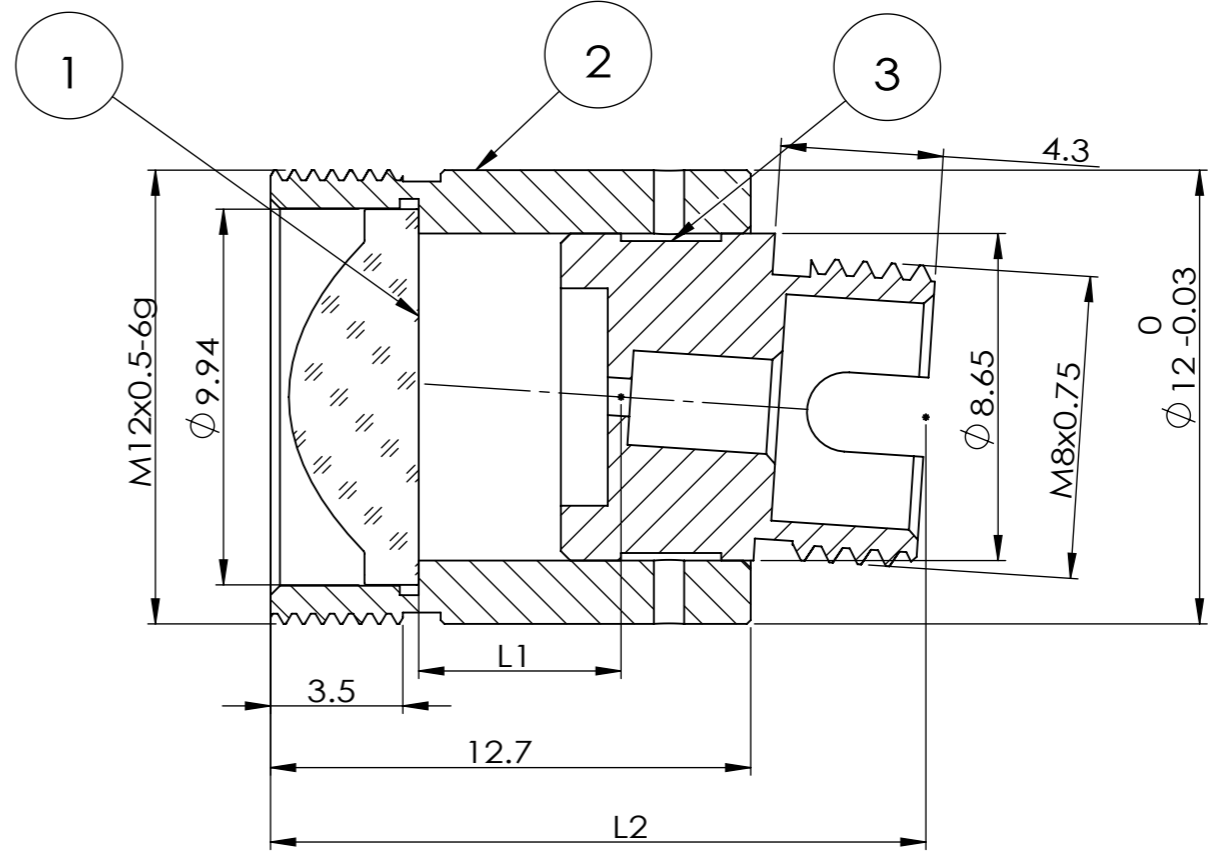

SECTION A-A

PART NUMBER	λ	ALIGNMENT FIBER	L1 (mm)	L2 ± 0.25 (mm)
FD805010405	405nm	C405	5.55	17.78
FD805010532	532nm	460HP	5.71	17.94
FD805010633	633nm	SM600	5.77	18.00
FD805010780	780nm	780HP	5.83	18.06
FD805011064	1064nm	HI 1060	5.89	18.12
FD805011310	1310nm	SMF-28e	5.94	18.17
FD805011550	1550nm	SMF-28e	5.98	18.21

UNIT: mm SIZE: A3 SHEET 1 OF 1 REV. A