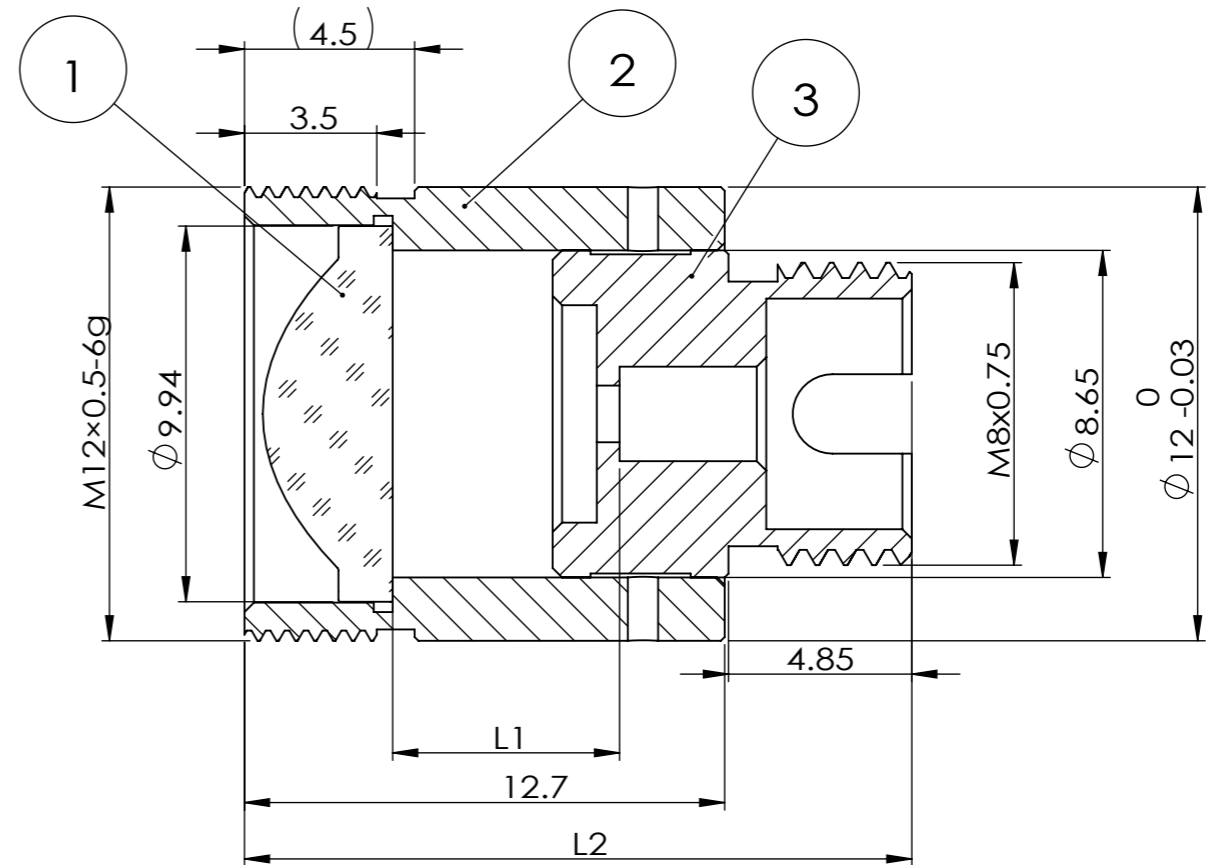

SECTION A-A

PART NUMBER	$\lambda$	ALIGNMENT FIBER	L1 (mm)	L2 $\pm 0.25$ (mm)
FD805020405	405nm	C405	5.55	17.30
FD805020532	532nm	460HP	5.71	17.46
FD805020633	633nm	SM600	5.77	17.52
FD805020780	780nm	780HP	5.83	17.58
FD805021064	1064nm	HI 1060	5.89	17.64
FD805021310	1310nm	SMF-28e	5.94	17.69
FD805021550	1550nm	SMF-28e	5.98	17.73

UNIT: mm    SIZE: A3    SHEET 1 OF 1    REV. A