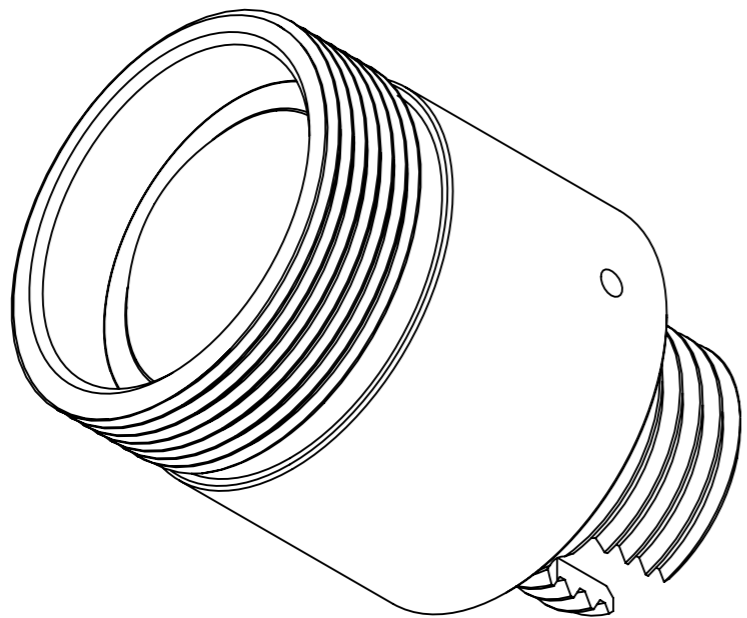

Distributor  
  
 info@amstechnologies.com  
 www.amstechnologies-webshop.com  
**Contact us**

ITEM	Material	DESCRIPTION
1	LDA520	D-ZK3M MOLDED ASPHERE
2	3420016	SUS 304L HOUSING
3	3420002	SUS 304L FC/PC CONNECTORS

SECTION A-A

PART NUMBER	$\lambda$	ALIGNMENT FIBER	L1 (mm)	L2 $\pm 0.25$ (mm)
FD805020405	405nm	C405	5.55	17.30
FD805020532	532nm	460HP	5.71	17.46
FD805020633	633nm	SM600	5.77	17.52
FD805020780	780nm	780HP	5.83	17.58
FD805021064	1064nm	HI 1060	5.89	17.64
FD805021310	1310nm	SMF-28e	5.94	17.69
FD805021550	1550nm	SMF-28e	5.98	17.73

UNIT: mm    SIZE: A3    SHEET 1 OF 1    REV. A