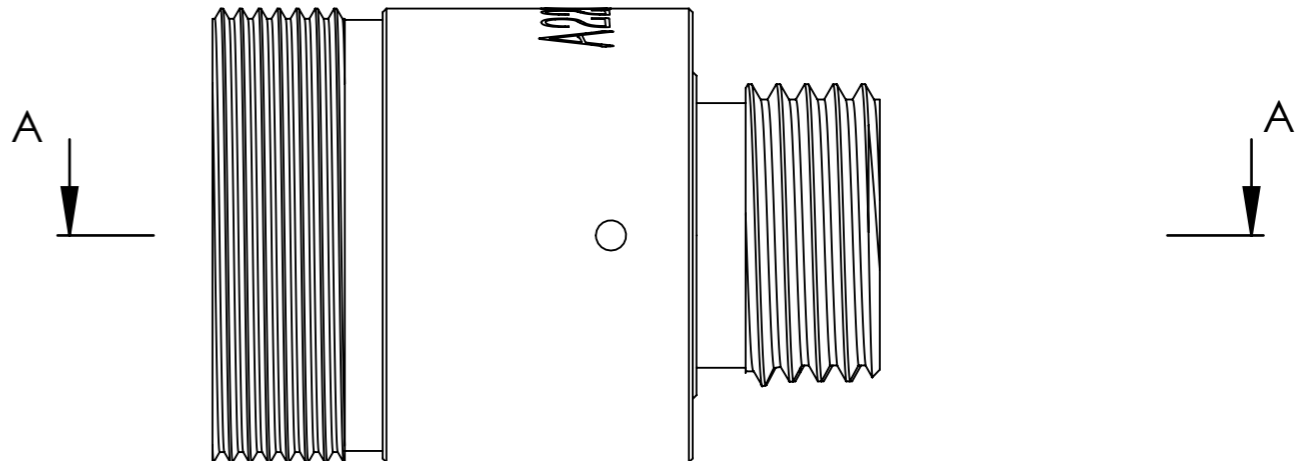

SECTION A-A

PART NUMBER	$\lambda$	ALIGNMENT FIBER	L1 (mm)	L2 $\pm 0.25$ (mm)
FD805020405	405nm	C405	5.55	17.30
FD805020532	532nm	460HP	5.71	17.46
FD805020633	633nm	SM600	5.77	17.52
FD805020780	780nm	780HP	5.83	17.58
FD805021064	1064nm	HI 1060	5.89	17.64
FD805021310	1310nm	SMF-28e	5.94	17.69
FD805021550	1550nm	SMF-28e	5.98	17.73

UNIT: mm    SIZE: A3    SHEET 1 OF 1    REV. A