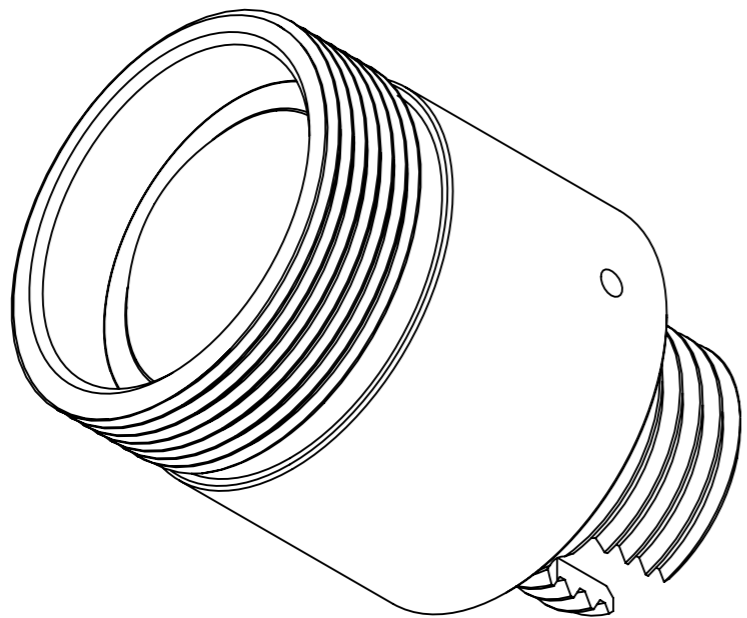

Distributor

info@amstechnologies.com
www.amstechnologies-webshop.com

Contact us

ITEM	Material	DESCRIPTION
1 LDA520	D-ZK3M	MOLDED ASPHERE
2 3420016	SUS 304L	HOUSING
3 3420002	SUS 304L	FC/PC CONNECTORS

SECTION A-A

PART NUMBER	λ	ALIGNMENT FIBER	L1 (mm)	L2 ± 0.25 (mm)
FD805020405	405nm	C405	5.55	17.30
FD805020532	532nm	460HP	5.71	17.46
FD805020633	633nm	SM600	5.77	17.52
FD805020780	780nm	780HP	5.83	17.58
FD805021064	1064nm	HI 1060	5.89	17.64
FD805021310	1310nm	SMF-28e	5.94	17.69
FD805021550	1550nm	SMF-28e	5.98	17.73