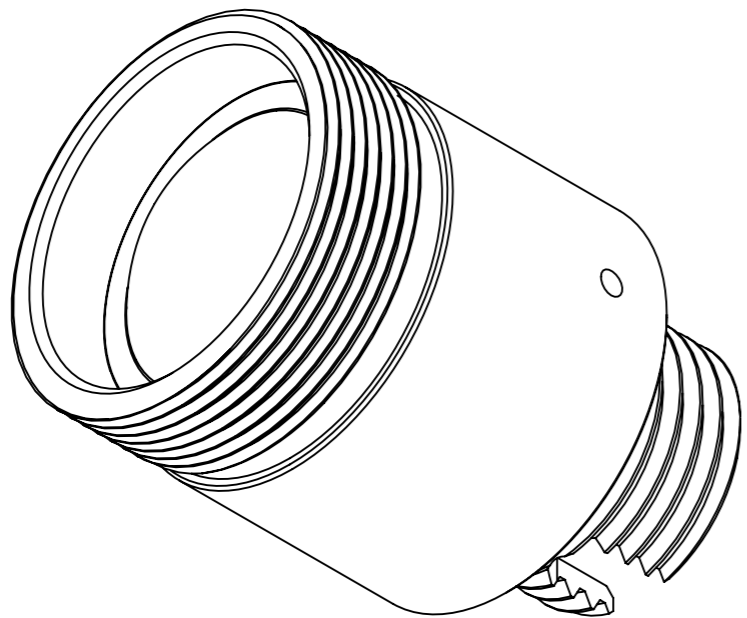

Distributor

 info@amstechnologies.com
 www.amstechnologies-webshop.com
Contact us

ITEM	Material	DESCRIPTION
1 LDA520	D-ZK3M	MOLDED ASPHERE
2 3420016	SUS 304L	HOUSING
3 3420002	SUS 304L	FC/PC CONNECTORS

SECTION A-A

PART NUMBER	λ	ALIGNMENT FIBER	L1 (mm)	L2 ± 0.25 (mm)
FD805020405	405nm	C405	5.55	17.30
FD805020532	532nm	460HP	5.71	17.46
FD805020633	633nm	SM600	5.77	17.52
FD805020780	780nm	780HP	5.83	17.58
FD805021064	1064nm	HI 1060	5.89	17.64
FD805021310	1310nm	SMF-28e	5.94	17.69
FD805021550	1550nm	SMF-28e	5.98	17.73