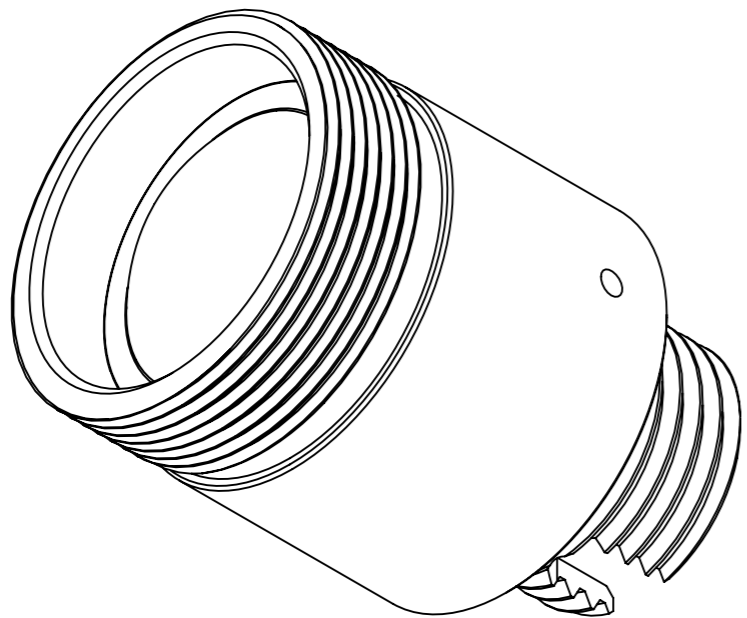

Distributor  
  
 info@amstechnologies.com  
 www.amstechnologies-webshop.com  
**Contact us**

ITEM	Material	DESCRIPTION
1 LDA520	D-ZK3M	MOLDED ASPHERE
2 3420016	SUS 304L	HOUSING
3 3420002	SUS 304L	FC/PC CONNECTORS

SECTION A-A

PART NUMBER	$\lambda$	ALIGNMENT FIBER	L1 (mm)	L2 $\pm 0.25$ (mm)
FD805020405	405nm	C405	5.55	17.30
FD805020532	532nm	460HP	5.71	17.46
FD805020633	633nm	SM600	5.77	17.52
FD805020780	780nm	780HP	5.83	17.58
FD805021064	1064nm	HI 1060	5.89	17.64
FD805021310	1310nm	SMF-28e	5.94	17.69
FD805021550	1550nm	SMF-28e	5.98	17.73

DO NOT SCALE DRAWING.

DRAWING PROJECTION. 

 **GH Optics (Jiangsu) Co., Ltd.**  
www.ghoptics.cn

TITLE: Connectorized Collimators with FC/PC

DWG NO. **FD805021064**

NAME	DATE
DRAWN	
CHK'D	
APPV'D	

UNIT: mm    SIZE: A3    SHEET 1 OF 1    REV. A